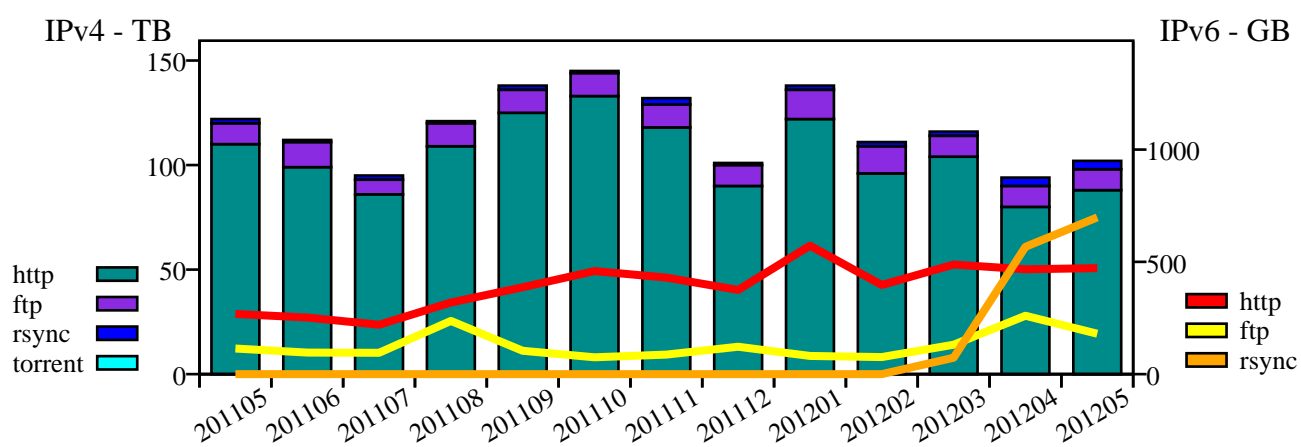

SUNET-arkivet – 201205

Översikt

trafikslag	antal	datamängd
http	168M	89T
ftp	3M	10T
rsync	5M	5T
bittorrent	n/a	0

Kundgeografi

IPv4

	land	bytes
<i>http</i>	Sweden	11T
	United States	9T
	Germany	9T
	Italy	7T
	Russian Federation	5T
	France	5T
	United Kingdom	5T
	Poland	4T
	Spain	3T
	Turkey	2T

...
plus över 200 andra länder

	land	bytes
<i>ftp</i>	Sweden	4148G
	Germany	2071G
	United States	547G
	Brazil	486G
	Turkey	296G
	France	251G
	Finland	219G
	Denmark	202G
	Norway	196G
	Romania	195G

...
plus över 150 andra länder