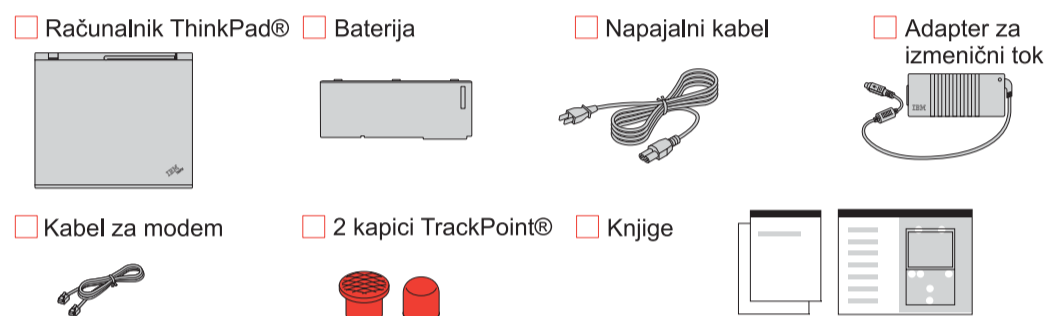

Material : 100 gsm gloss art paper (Use 100% recycled paper in only Japan.)

Blue line shows die-cut. DO NOT PRINT.

Please change the barcode No.

Please change the country name if the poster is printed in other than China.

ThinkPad

Navodila za začetno namestitvev

Za podrobnejše informacije pritisnite gumb Access IBM.

1

Razpakirajte:

* V opombah si preberite o nenavedenih, manjkajočih ali poškodovanih predmetih in obnovitveni CD plošči.