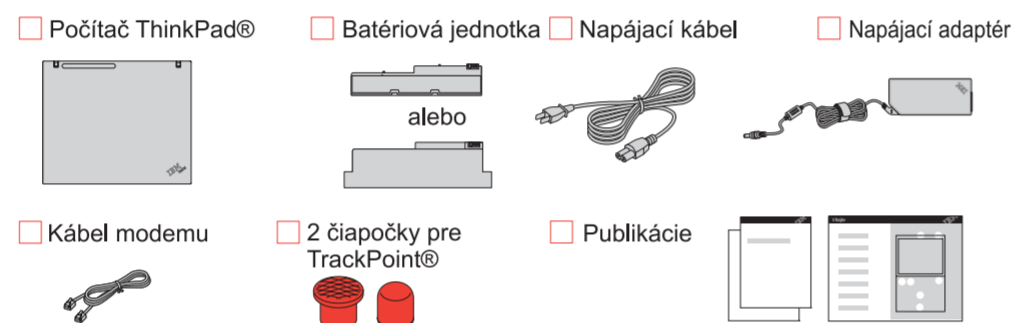

Material : 100 gsm gloss art paper (Use 100% recycled paper in only Japan.)

Modrá čiara znázorňuje orezanie. NETLAČIŤ.

Zmeňte číslo čiarového kódu a názov krajiny tlačte.

ThinkPad

Pokyny k nastavovaniu

Tieto pokyny sa týkajú len prvého nastavovania. Viac detailných informácií získate stlačením tlačidla Access IBM.

1 Rozbalenie:

* Pozrite si poznámky na zadnej strane o neuvedených, chýbajúcich alebo poškodených položkách a CD pre obnovu.

- Pokyny k nastavovaniu (tento hárok)
- Sprievodca servisom a odstraňovaním problémov
- Ostatné prílohy alebo letáky