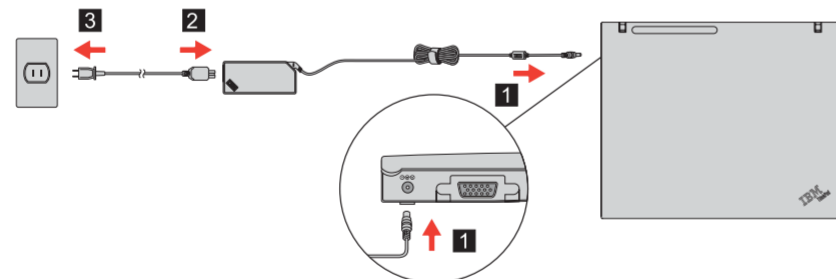

3 Pripojenie napájania:

4 Zapnutie napájania:

5 Používanie navigačného systému IBM TrackPoint(R):

Zatlačte na IBM TrackPoint v smere, v ktorom chcete posunúť kurzor. Ľavé a pravé tlačidlo pod medzerníkom fungujú podobne ako tlačidlá myši.