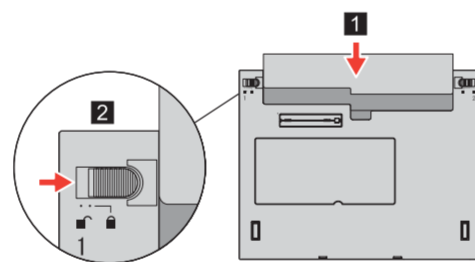

3 Pripojenie napájania:

4 Zapnutie napájania:

5 Používanie navigačného systému IBM TrackPoint(R):

Zatlačte na IBM TrackPoint v smere, v ktorom chcete posunúť kurzor. Ľavé a pravé tlačidlo pod medzerníkom fungujú podobne ako tlačidlá myši.