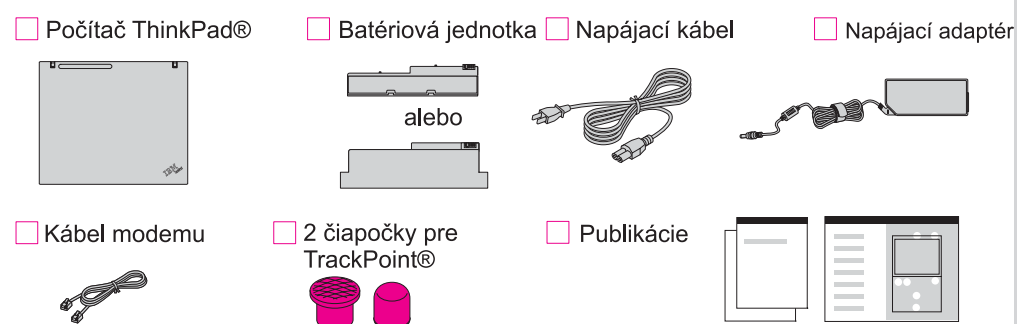

Font : IBM Fonts and Helvetica Neue Family

Material : 100 gsm gloss art paper (Use 100% recycled paper in only Japan.)

Blue line shows die-cut. DO NOT PRINT.

Please change the barcode No.

Please change the country name if the poster is printed in other than China.

ThinkPad

Návod na počítačové nastavenie

Viac detailných informácií získate stlačením tlačidla Access IBM.

1 Rozbalenie:

* Pozrite si poznámky na zadnej strane o neuvedených, chýbajúcich alebo poškodených položkách a CD pre obnovu.