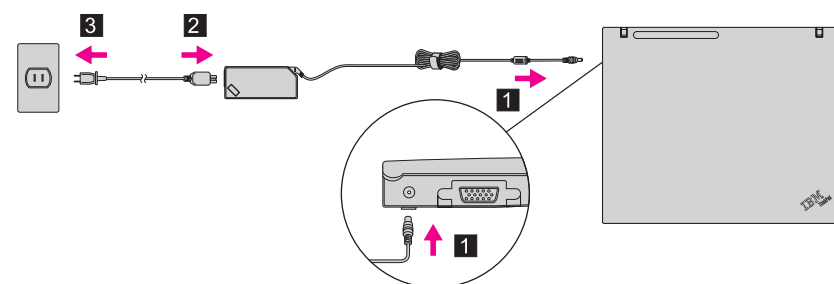

2 Inštalácia batériovej jednotky:

Vaša batéria je pripravená na používanie. Poznámka: Niektoré modely majú batériu, ktorá má odlišný tvar.

3 Pripojenie napájania:

4 Zapnutie napájania:

5 Ukážte a kliknite pomocou navigačného systému TrackPoint®:

Zatlačte na čiapočku TrackPoint v smere, v ktorom chcete ukazovateľ posunúť. Ľavé a pravé tlačidlo pod medzerníkom fungujú podobne ako tlačidlá myši.

6 Nakonfigurujte operačný systém podľa pokynov na obrazovke: