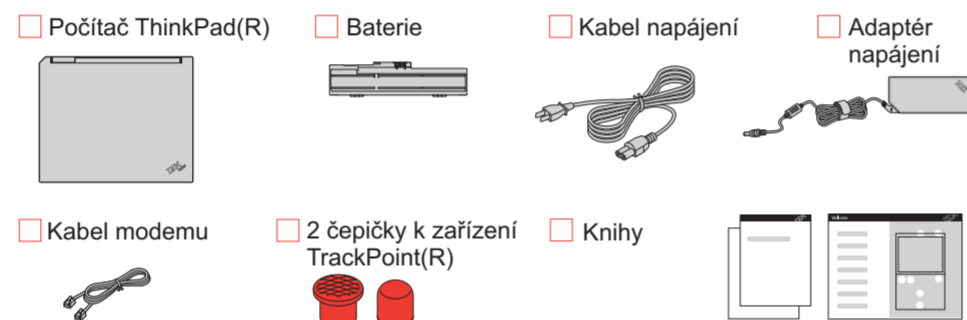

X32 series Setup Poster
 P/N 39T5770
 06/09/2005

Size : 11x13 inches
 Color : 2 color job = Black (PMS Process Black C) and Red (PMS 032cvc)
 (#Gray=45% Black, 20% Black)
 Font : IBM Fonts and Helvetica Neue Family
 Material : 100 gsm gloss art paper (Use 100% recycled paper in only Japan.)
 Blue line shows die-cut. DO NOT PRINT.
 Please change the barcode No.
 Please change the printing country name if the poster is printed in other than China.

ThinkPad

Návod k nastavení

Další informace získáte, stisknete-li tlačítko Access IBM.

1 Vybalte:

* Na zadní straně naleznete poznámky o neuvedených, chybějících nebo poškozených položkách a o CD pro obnovu.
 Poznámka: Před použitím počítače si přečtěte bezpečnostní instrukce v příručce pro základní servis a odstraňování problémů.

4 Zapněte počítač:

5 Navigační systém TrackPoint(R) slouží pro pohyb kurzoru po obrazovce: Zatlacením na kolík zařízení TrackPoint v požadovaném směru posunete ukazatel. Levé a pravé tlačítko pod mezeríkem fungují jako tlačítka myši.