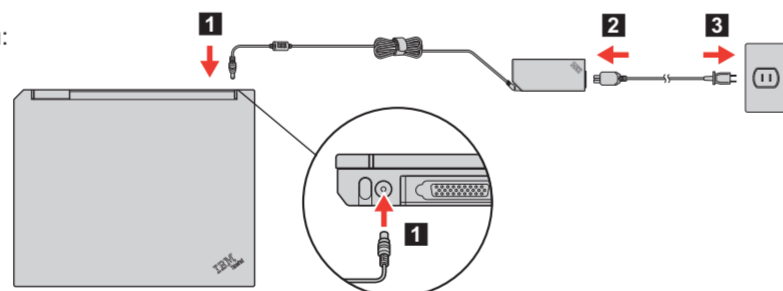

4 Zapněte počítač:

5 Navigační systém TrackPoint(R) slouží pro pohyb kurzoru po obrazovce: Zatlacením na kolík zařízení TrackPoint v požadovaném směru posunete ukazatel. Levé a pravé tlačítko pod mezeríkem fungují jako tlačítka myši.