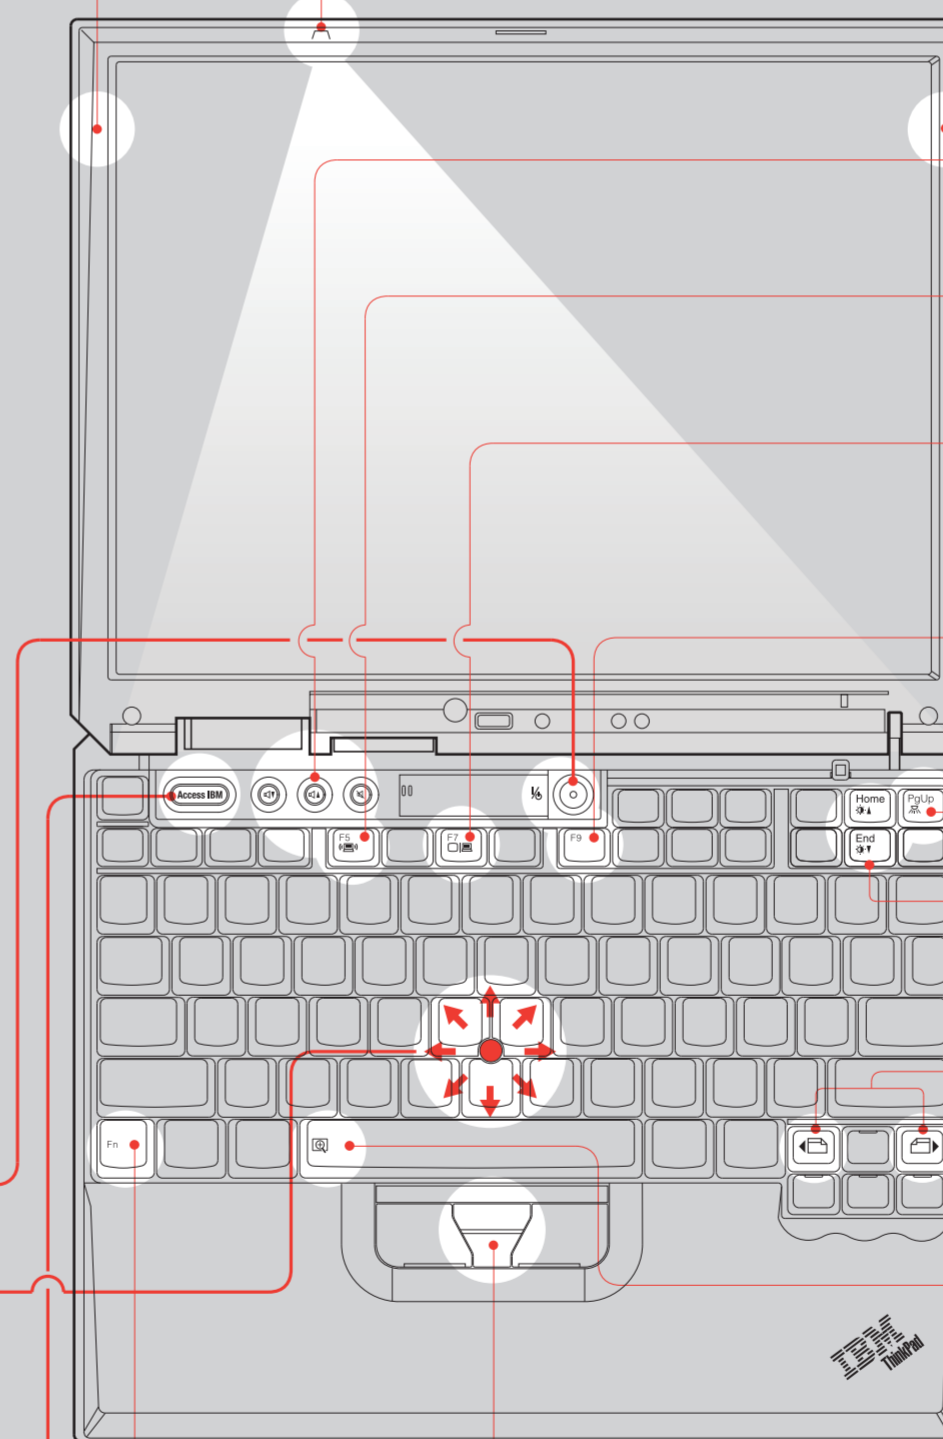

ThinkVantage™ Design

UltraConnect(TM) bezdrátová anténa
Optimální umístění poskytuje výborný dosah a výkon.

ThinkLight(TM) osvětlení klávesnice
Osvětluje klávesnici, aby bylo možné pracovat ve tmě.

Tlačítka ovládání hlasitosti

Ovládání bezdrátového připojení

Presentation Director
Pro snadné prezentace nebo použití více monitorů.

EasyEject
Použijte pro odpojení a odebrání přípojitelných zařízení.

Ovládání jasu

Navigační klávesy pro Internet
Klávesy Vpřed a Zpět pro webový prohlížeč.

Klávesa Full Screen Magnifier
Zvětší celou obrazovku.

Klávesa Fn
Použijte spolu s modře označenými klávesami pro vyvolání speciálních funkcí počítače ThinkPad.

Prostřední tlačítko zařízení TrackPoint
Pro procházení dokumentů nebo zvětšení části obrazovky.

P/N: 39T5770