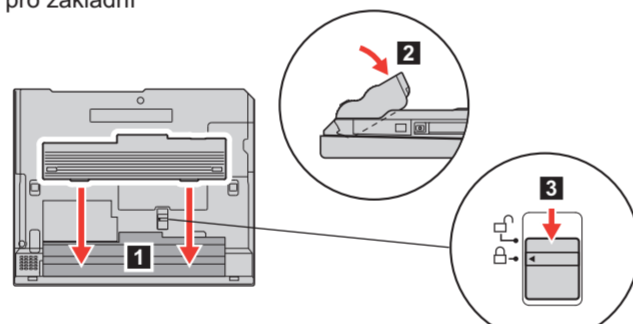

X32 series Setup Poster
P/N 39T5770
06/09/2005

Size : 11x13 inches
Color : 2 color job = Black (PMS Process Black C) and Red (PMS 032cvc)
(#Gray=45% Black, 20% Black)
Font : IBM Fonts and Helvetica Neue Family
Material : 100 gsm gloss art paper (Use 100% recycled paper in only Japan.)
Blue line shows die-cut. DO NOT PRINT.
Please change the barcode No.
Please change the printing country name if the poster is printed in other than China.

ThinkPad

Návod k nastavení

Další informace získáte, stisknete-li tlačítko Access IBM.

1 Vybalte:

* Na zadní straně naleznete poznámky o neuvedených, chybějících nebo poškozených položkách a o CD pro obnovu.
Poznámka: Před použitím počítače si přečtěte bezpečnostní instrukce v příručce pro základní servis a odstraňování problémů.

- Návod k nastavení (tento dokument).
- Příručka pro základní servis a odstraňování problémů.
- Další dodatky a pokyny.

2 Instalujte baterii:
Baterie je připravená k použití.

3 Připojte počítač ke zdroji proudu:

4 Zapněte počítač:

5 Navigační systém TrackPoint(R) slouží pro pohyb kurzoru po obrazovce: Zatlacením na kolík zařízení TrackPoint v požadovaném směru posunete ukazatel. Levé a pravé tlačítko pod mezeríkem fungují jako tlačítka myši.

6 Operační systém nastavte podle pokynů na obrazovce: Tento proces trvá několik minut a počítač může několikrát restartovat.

7 Další informace získáte, stisknete-li tlačítko Access IBM:

ThinkVantage™ Design

UltraConnect(TM) bezdrátová anténa
Optimální umístění poskytuje výborný dosah a výkon.

ThinkLight(TM) osvětlení klávesnice
Osvětluje klávesnici, aby bylo možné pracovat ve tmě.

Tlačítka ovládání hlasitosti

Ovládání bezdrátového připojení

Presentation Director
Pro snadné prezentace nebo použití více monitorů.