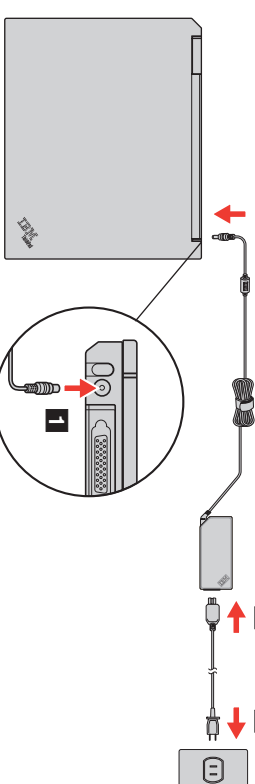

X32 series Setup Poster

P/N 39T5776

06/09/2005

Size : 11x13 inches
Color : 2 color job = Black (PMS Process Black C) and Red (PMS 032cvc)
(#Gray=45% Black, 20% Black)
Font : IBM Fonts and Helvetica Neue Family
Material : 100 gsm gloss art paper (Use 100% recycled paper in only Japan.)
Blue line shows die-cut: DO NOT PRINT.
Please change the barcode No.
Please change the printing country name if the poster is printed in other than China.

ThinkPad

Instructies bij eerste installatie

Voor meer informatie drukt u op de Access IBM-knop:

1 Uitpakken:

* Zie ommeszijde voor opmerkingen over niet-geroemde ontbrekende of beschadigde items en de Herstel-CD.

Opmerking: Lees de veiligheidsvoorschriften in de publicatie Service en probleemoplossing voordat u de computer in gebruik neemt.

2 Installeer de batterij:

De batterij is klaar voor gebruik.

3 Sluit de AC-adaptor aan:

4 Zet de computer aan:

5 Aanwijzen en klikken met het TrackPoint-navigatiesysteem:

Druk het knopje van de TrackPoint in de richting waarin u de aanwijzer wilt bewegen. De knoppen links en rechts onder de spatiebaak werken op dezelfde manier als de knoppen van een muis.