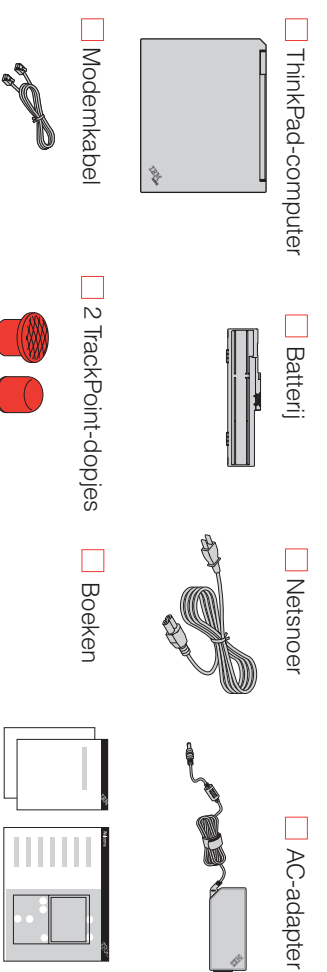

X32 series Setup Poster

P/N 39T5776

06/09/2005

Size : 11x13 inches
Color : 2 color job = Black (PMS Process Black C) and Red (PMS 032cvc)
(#Gray=45% Black, 20% Black)
Font : IBM Fonts and Helvetica Neue Family
Material : 100 gsm gloss art paper (Use 100% recycled paper in only Japan.)
Blue line shows die-cut: DO NOT PRINT.
Please change the barcode No.
Please change the printing country name if the poster is printed in other than China.

ThinkPad

Instructies bij eerste installatie

Voor meer informatie drukt u op de Access IBM-knop:

1 Uitpakken:

* Zie ommeszijde voor opmerkingen over niet-geroemde ontbrekende of beschadigde items en de Herstel-CD.

Opmerking: Lees de veiligheidsvoorschriften in de publicatie Service en probleemoplossing voordat u de computer in gebruik neemt.

2 Installeer de batterij:

De batterij is klaar voor gebruik.

3 Sluit de AC-adaptor aan:

4 Zet de computer aan:

5 Aanwijzen en klikken met het TrackPoint-navigatiesysteem:

Druk het knopje van de TrackPoint in de richting waarin u de aanwijzer wilt bewegen. De knoppen links en rechts onder de spatiebaak werken op dezelfde manier als de knoppen van een muis.