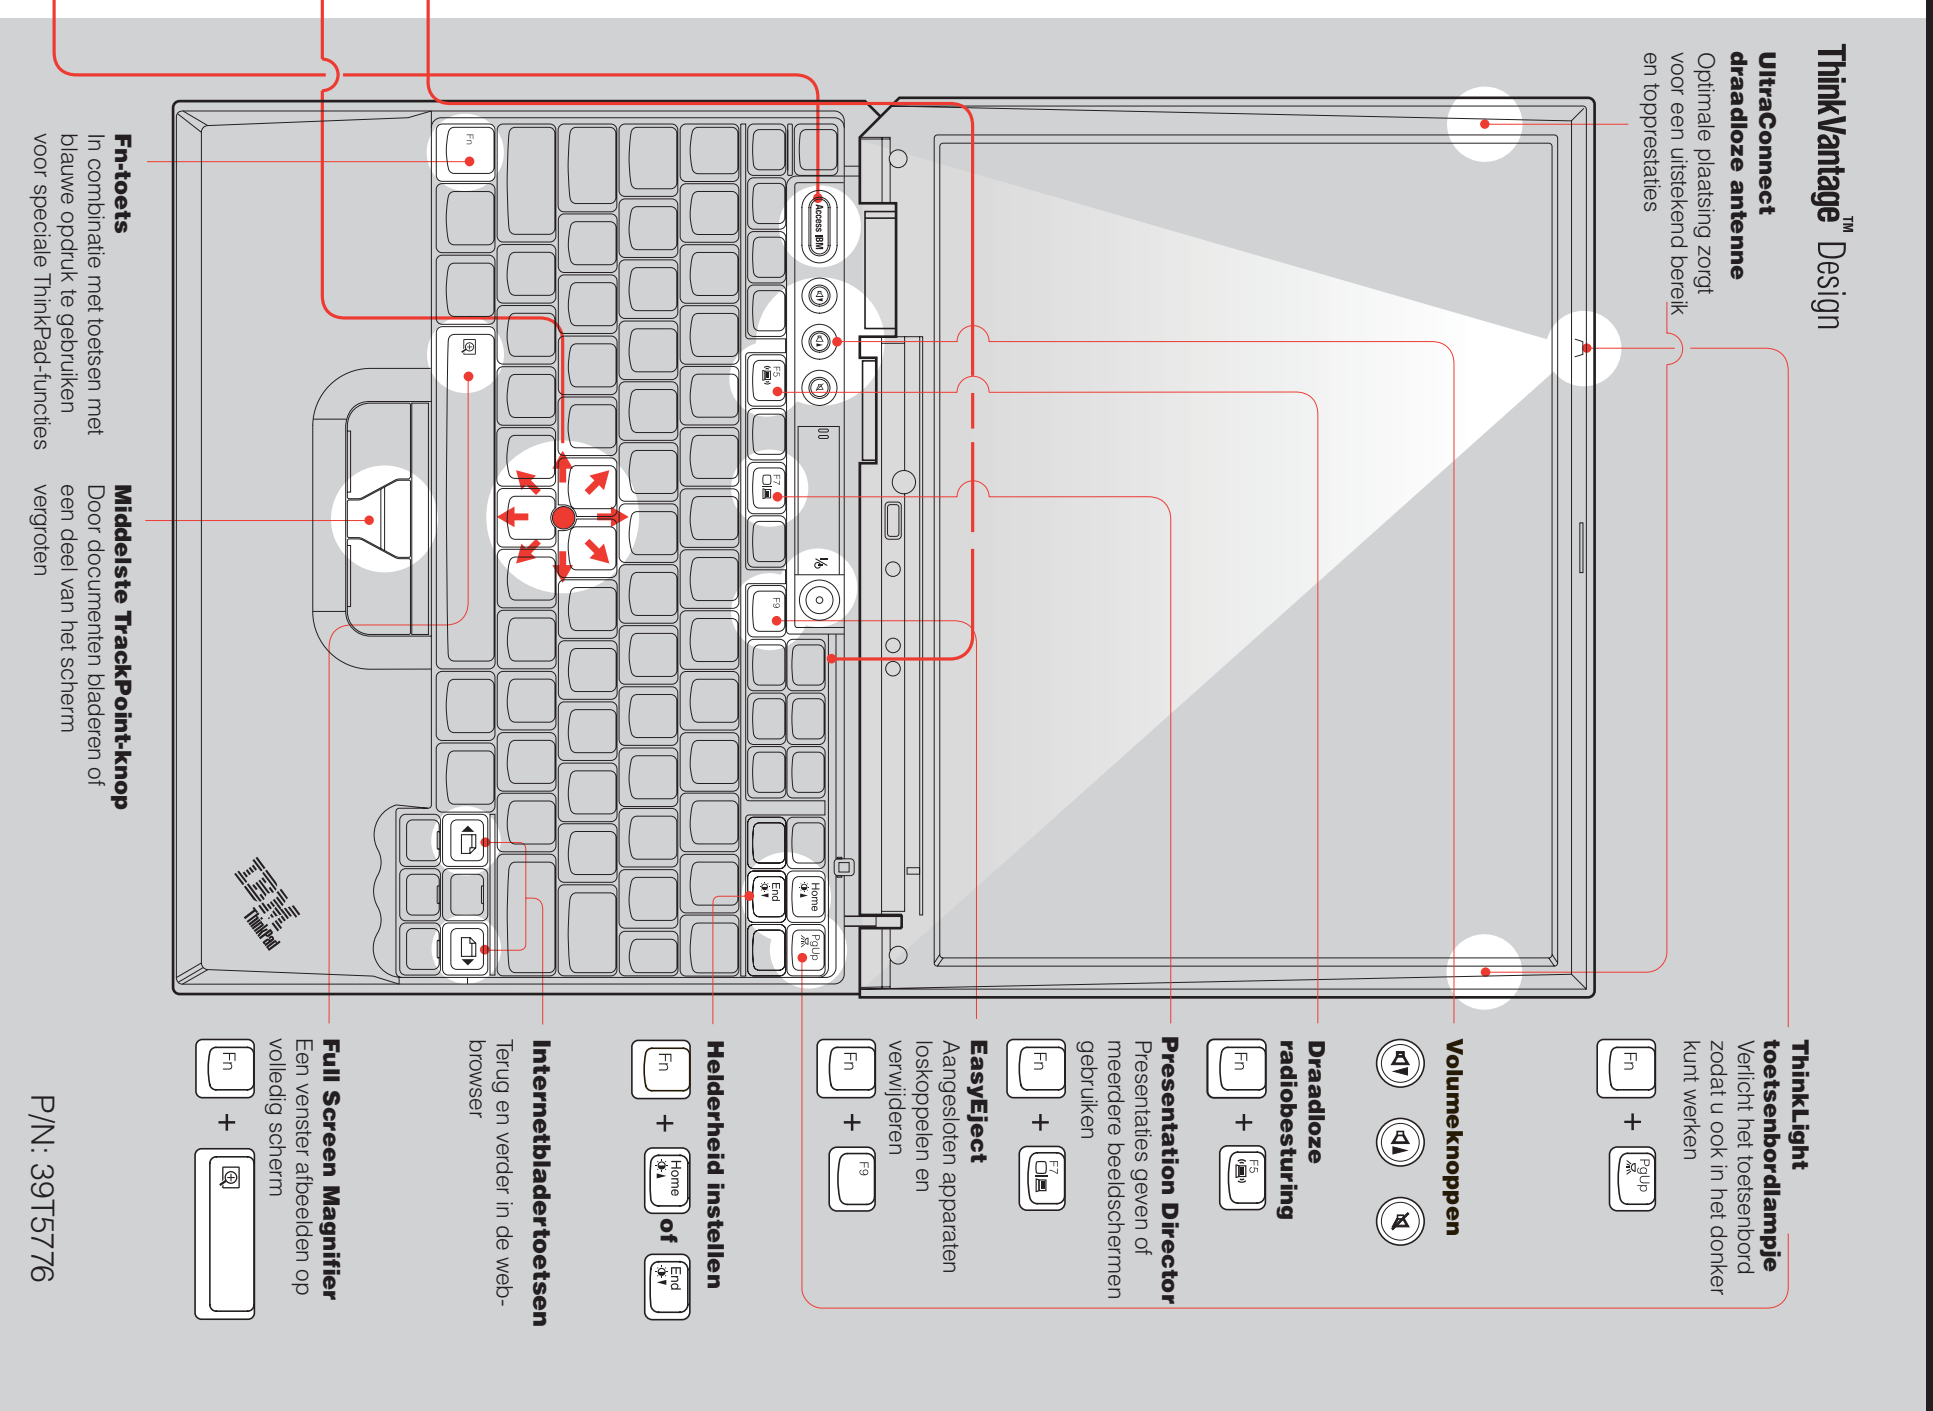

X32 series Setup Poster

P/N 39T5776

06/09/2005

Size : 11x13 inches
Color : 2 color job = Black (PMS Process Black C) and Red (PMS 032cvc)
(#Gray=45% Black, 20% Black)
Font : IBM Fonts and Helvetica Neue Family
Material : 100 gsm gloss art paper (Use 100% recycled paper in only Japan.)
Blue line shows die-cut: DO NOT PRINT.
Please change the barcode No.
Please change the printing country name if the poster is printed in other than China.

4 Zet de computer aan:

5 Aanwijzen en klikken met het TrackPoint-navigatiesysteem:

Druk het knopje van de TrackPoint in de richting waarin u de aanwijzer wilt bewegen. De knoppen links en rechts onder de spatiebaak werken op dezelfde manier als de knoppen van een muis.

6 Configureer het besturingssysteem met de instructies op het scherm:

Dit kan enkele minuten duren en de computer kan enkele keren opnieuw worden opgestart.

7 Druk voor meer informatie op de Access IBM-knop: