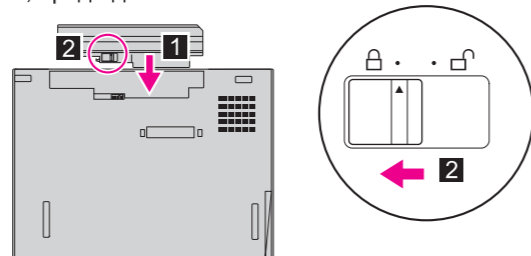

2 Инсталиране на батериен модул:

Батерията ви е готова за ползване.