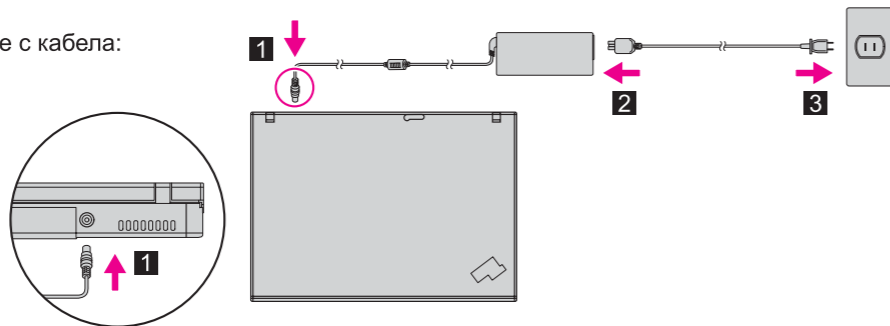

- Инструкции за настройката (този лист)
- Ръководство за обслужване и отстраняване на проблеми
- Други приложения или листовки

2 Инсталиране на батериен модул:

Батерията ви е готова за ползване.

3 Свържете с кабела:

4 Включете захранването

5 Посочете и щракнете с UltraNav™ многоточковата навигационна система:

Натиснете TrackPoint капачката, или преместете пръст по чувствителната повърхност в посоката, в която желаете да преместите показалеца. Левият и десният бутони под интервала и чувствителната повърхност работят като бутони на мишка. Някои модели може да имат само TrackPoint.