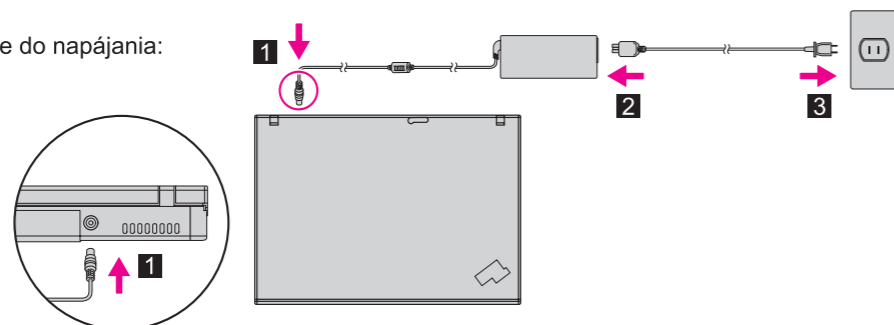

2

Inštalácia batériovej jednotky:
Vaša batéria je pripravená na používanie.

3

Pripojenie do napájania:

4

Zapnutie napájania:

5

Používanie navigačného systému UltraNav™ Multi-pointing Navigation System:
Zatlačte čiapočku ovládača TrackPoint alebo sa končekom prsta posuňte na dotykovej ploche v smere, ktorým sa má posunúť ukazovateľ. Ľavé a pravé tlačidlo pod medzernikom a dotyková plocha fungujú ako tlačidlá myši.