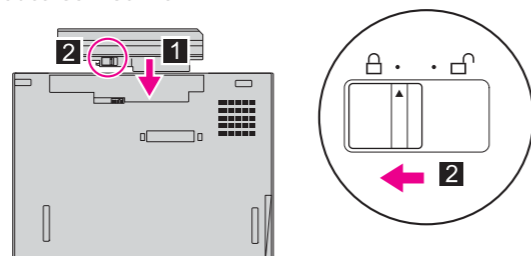

2

Inštalácia batériovej jednotky:
Vaša batéria je pripravená na používanie.

3

Pripojenie do napájania:

4

Zapnutie napájania:

5

Používanie navigačného systému UltraNav™ Multi-pointing Navigation System:
Zatlačte čiapočku ovládača TrackPoint alebo sa končekom prsta posuňte na dotykovej ploche v smere, ktorým sa má posunúť ukazovateľ. Ľavé a pravé tlačidlo pod medzernikom a dotyková plocha fungujú ako tlačidlá myši.