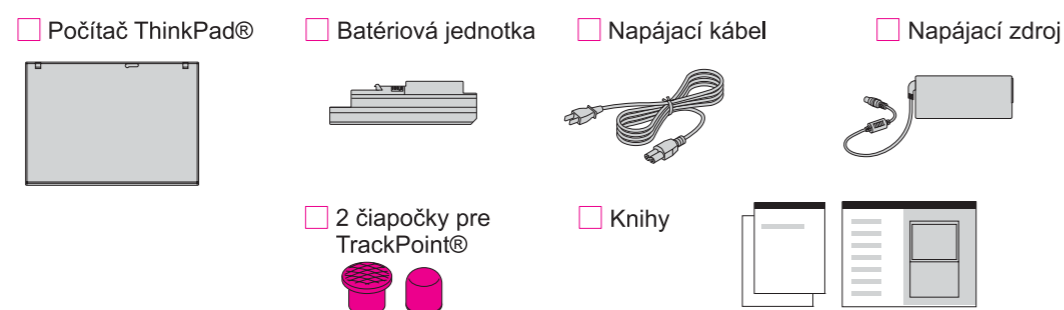

Font : IBM Fonts and Helvetica Neue Family

Material : 100 gsm gloss art paper (Use 100% recycled paper in only Japan.)

Blue line shows die-cut. DO NOT PRINT.

Please change the barcode No.

Please change the country name if the poster is printed in other than China.

ThinkPad

Pokyny na úvodné nastavenie

Podrobnejšie informácie získate po stlačení tlačidla ThinkVantage.

1

Rozbalenie:

* Pozrite si poznámky na zadnej strane o neuvedených, chýbajúcich alebo poškodených položkách a CD obnovy.