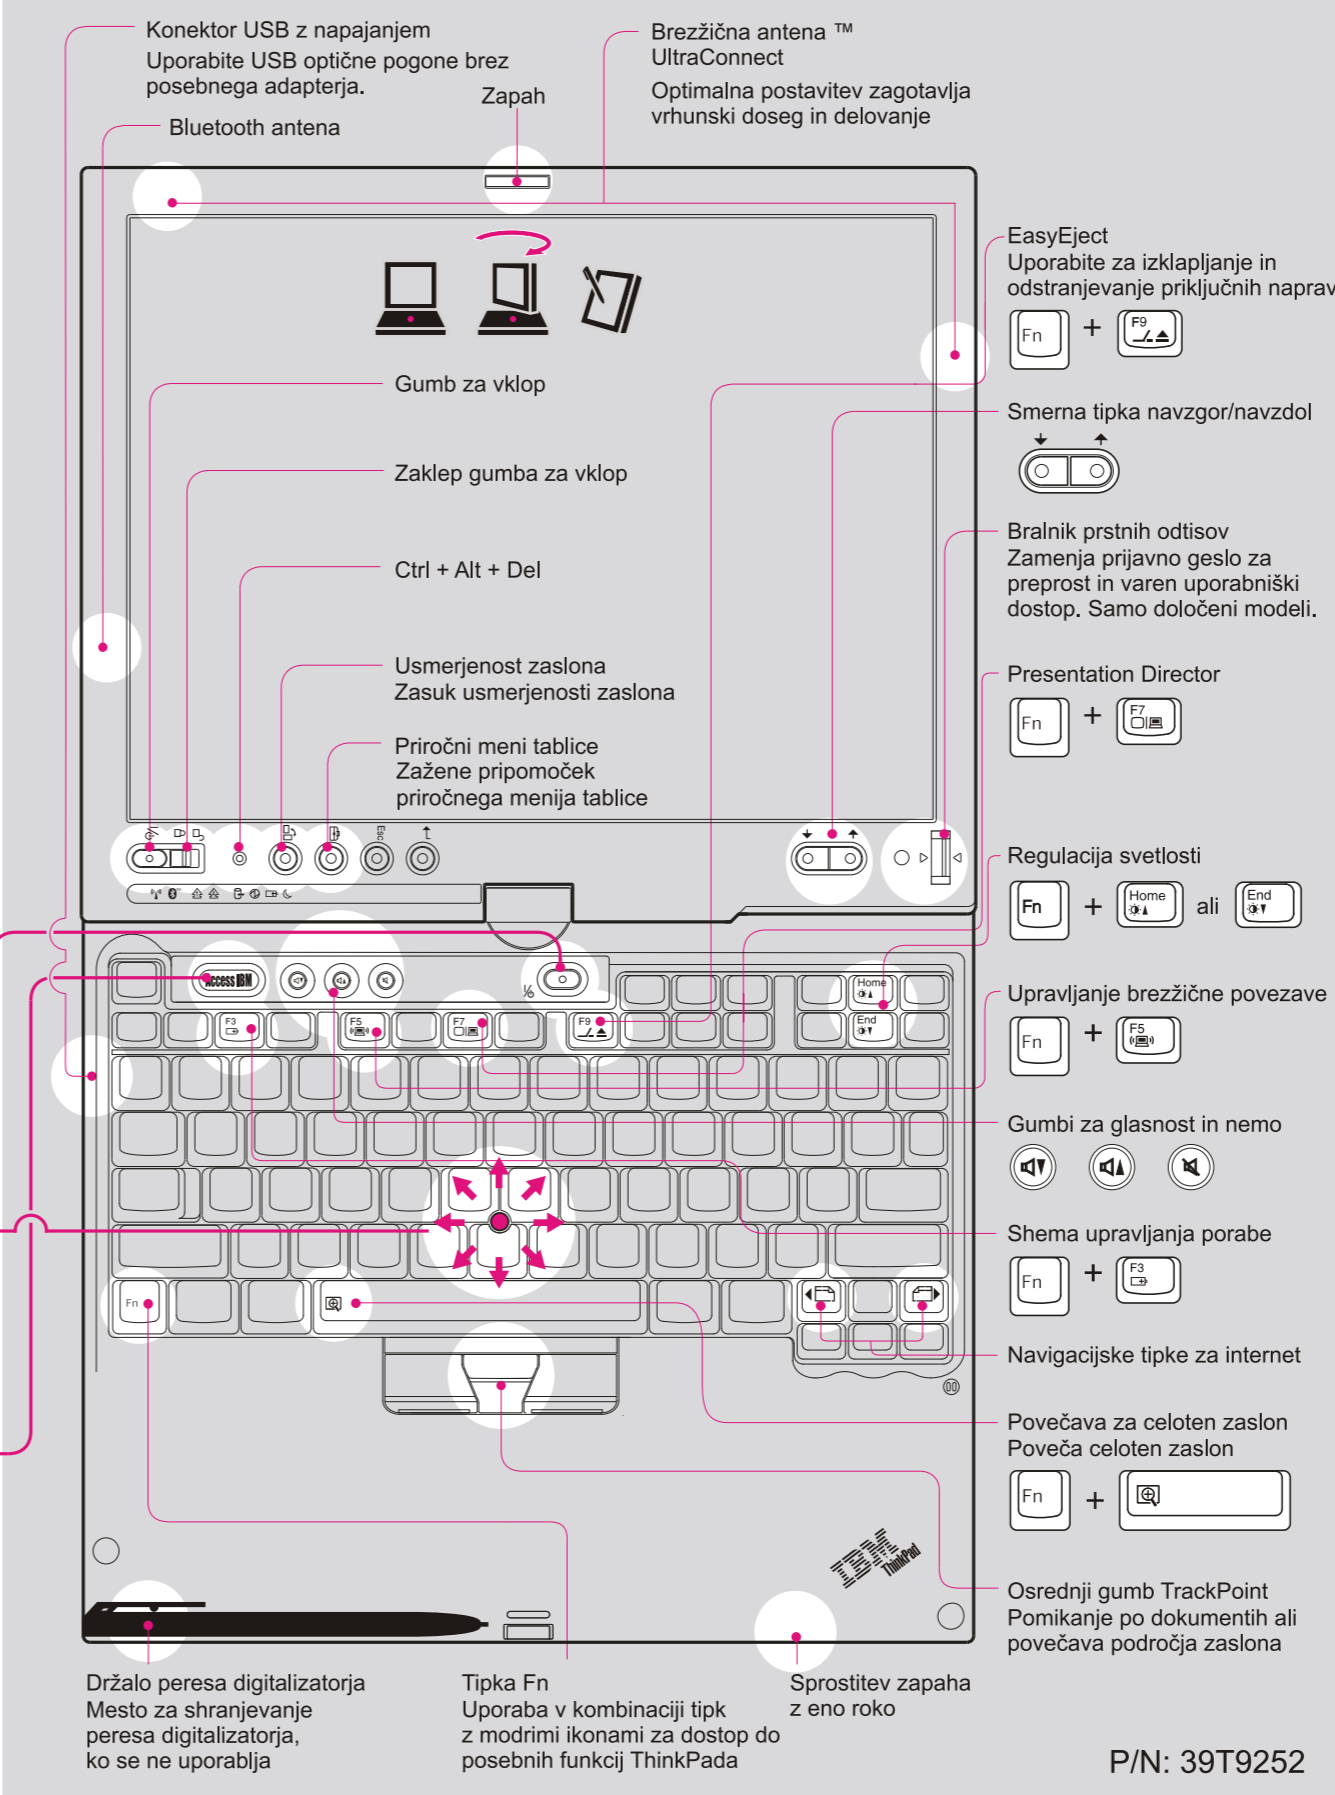

ThinkPad®

Navodila za začetno namestitev

Za podrobnejše informacije pritisnite gumb Access IBM.

- 1** **Odpakirajte:**
- Računalnik ThinkPad®
 - Baterija (4-celična) ali (8-celična)
 - Napajalni kabel
 - Adapter za izmenični tok
 - Kabel za modem
 - 2 kapici TrackPoint®
 - Pero digitalizatorja - pero - nadomestne konice peresa - odstranjevalnik konice
 - Dokumentacija - navodila za namestitev (ta list) - servisna navodila in navodila za odpravljanje težav - druge priloge ali letaki

- 2** **Namestite baterijo:**
 Baterija je pripravljena za uporabo.
 Opomba: nekateri modeli imajo drugače oblikovano baterijo.

- 3** **Priljučite na napajanje:**

- 4** **Vklopite napajanje:**

- 5** **Kažite in klikajte s sistemom za krmarjenje TrackPoint(R):**
 S TrackPointom usmerjajte kazalec v želeni smeri. Levi in desni gumb pod preslednico delujeta kot miškina gumba.

- 6** **Po navodilih na zaslonu konfigurirajte operacijski sistem:**
 Postopek traja nekaj minut in računalnik se lahko večkrat ponovno zažene.

- 7** **Za podrobnejše informacije pritisnite gumb Access IBM:**

- 8** **Pretvorba v tablico**
 Sprostite zapah in odprite zaslon. Zaslon obrnite za 180 stopinj v smeri urinega kazalca. Zaprite zaslon in pritisnite zapah navzdol.

ThinkVantageDesign

P/N: 39T9252