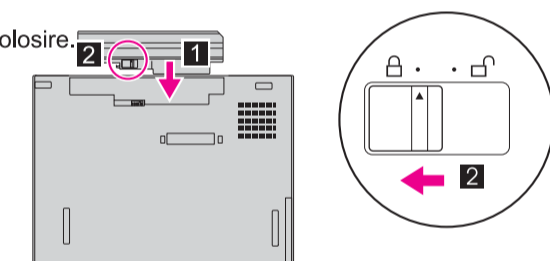

- 1** Instalați acumulatorul:
Bateria este pregătită de folosire.

- 2** Conectați-l la priză:

- 3** Porniți calculatorul:

- 4** Indicați și faceți clic cu sistemul de navigare UltraNav® Multi-pointing:
Apăsăți capișonul TrackPoint sau mutați degetul pe touch-pad în direcția în care doriți să se deplaseze indicatorul. Butoanele din stânga și din dreapta, de sub bara de spațiu sau touch-pad, funcționează la fel ca și butoanele din stânga și din dreapta ale mouse-ului.