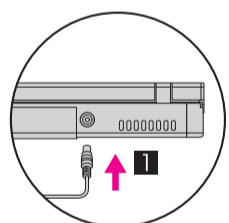

- 1** Instalați acumulatorul:
Bateria este pregătită de folosire.

- 2** Conectați-l la priză:

- 3** Porniți calculatorul:

- 4** Indicați și faceți clic cu sistemul de navigare UltraNav® Multi-pointing:
Apăsăți capișonul TrackPoint sau mutați degetul pe touch-pad în direcția în care doriți să se deplaseze indicatorul. Butoanele din stânga și din dreapta, de sub bara de spațiu sau touch-pad, funcționează la fel ca și butoanele din stânga și din dreapta ale mouse-ului.