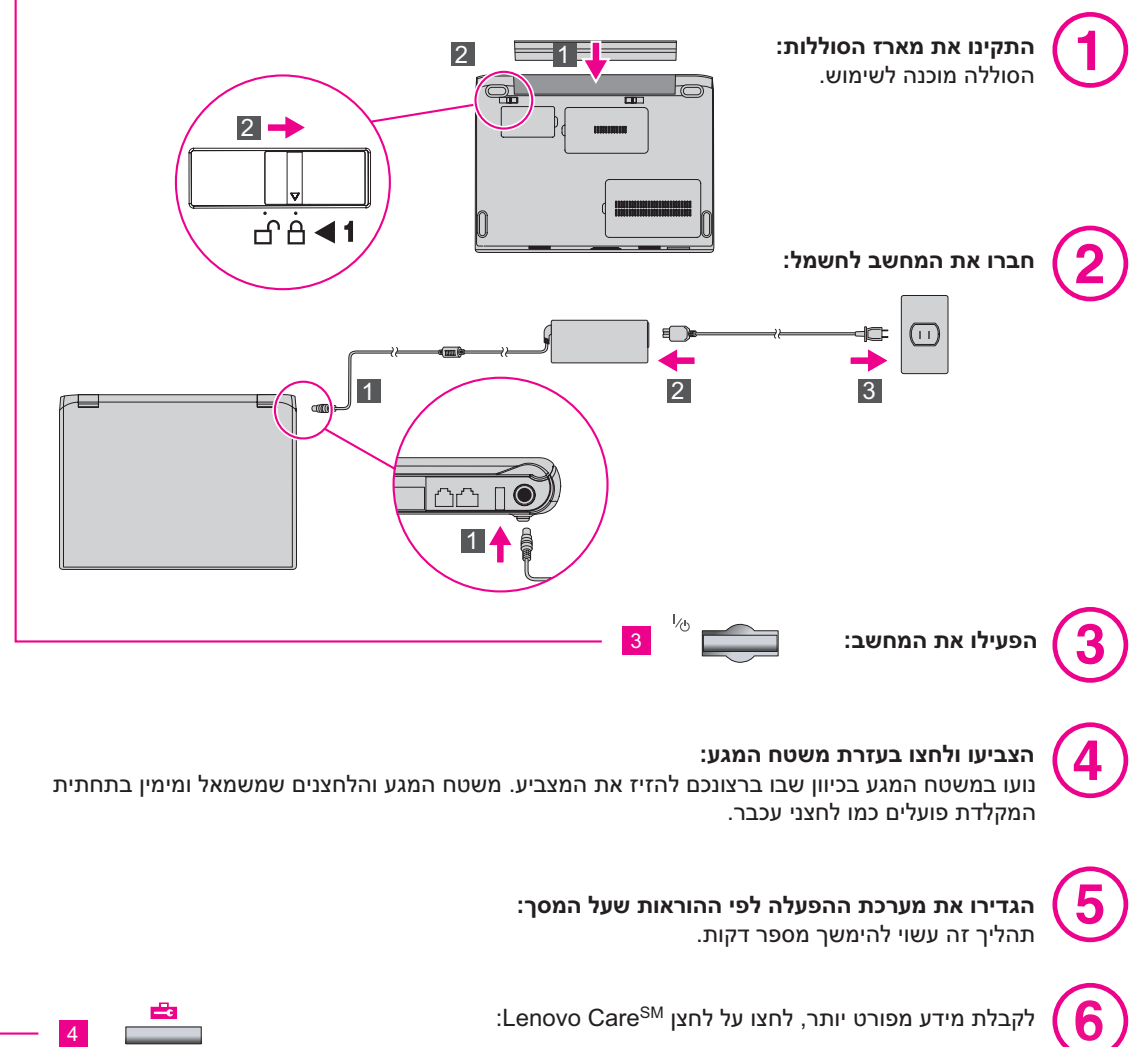

הוראות התקנה ראשוניות

לפני השימוש במחשב, קראו את הודעות הבטיחות ואת העצות החשובות שבמדריכים המצורפים.